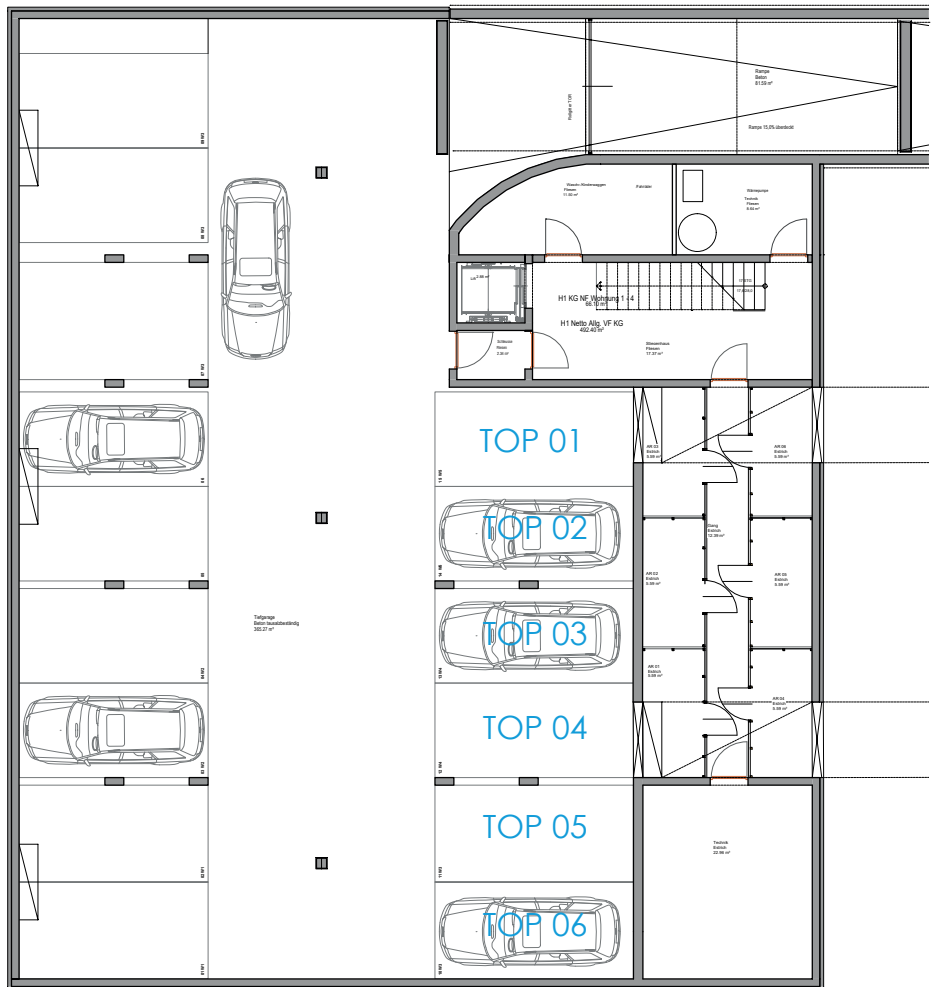

Haus 1

TG

KG

Disclaimer:
 Die vorliegenden Informationen dienen der Projektvermarktung. Änderungen aufgrund baurechtlicher oder statischer Auflagen, bzw. durch den Bauherrn, vorbehalten! Ausstattung gemäß Bau- und Ausstattungsbeschreibung, die dargestellte Möblierung - ausgenommen Dusche, Waschtisch und WC - ist nicht Bestandteil des Lieferumfanges und dient nur als Einrichtungsvorschlag. Alle dargestellten Gegenstände haben symbolhaften Charakter. Die Wohnungsgrößen sind circa-Angaben und können sich durch die Detailplanung ändern. Maßgeblich ist in jedem Fall der Kaufvertrag.
 Druck- und Satzfehler sowie Irrtümer und baulich bedingte Änderungen vorbehalten.
 Planstand Oktober 2018 / Bauherr: GU Bau GmbH. 9560 Feldkirchen